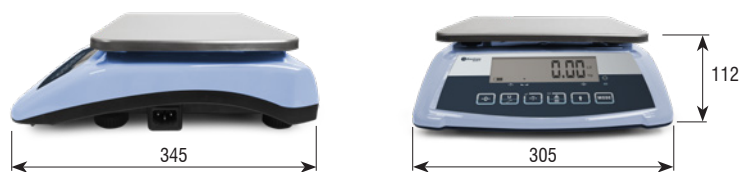

OPTIMA BOW-P

***BALANÇA BOW-Pawn
CONTROLO DE PESO***

Optima W-Pawn

Controlo de peso

Balança de controlo de peso de resposta rápida

CARACTERÍSTICAS:

- Ecrã LCD retroiluminado.
- 6 dígitos de 30 mm.
- 6 teclas.
- Carcasa em ABS.
- Prato em aço inoxidável.
- Dimensões do prato: 295x230 mm.
- Proteção IP44.
- Nivel borbulha.
- Blister incluindo.
- Unidades: kg, lb ou g. De acordo com as capacidades (3/6/15 kg são mostrados em g/lb e 30 kg em kg).
- 4 pés reguláveis em altura.
- Alimentação á rede: 230V AC 50Hz.
- Bateria interna recarregável.
- Temperatura de funcionamento: 0°C a 40°C.
- Indicação de bateria no visor.
- Indicação de peso na tela e acústica.

FUNÇÕES:

- Zero
- Tara
- Peso in percentuale
- Conta peças
- Checkweigher: limites por peso ou por peças

Dimensões (mm)

Função de contagem de peças

Nivel borbulha

BALANÇA BOW-Pawn

Código #	Capacidade (kg)	Divisão (g)	Dimensões do prato (mm)	Dimensões embalagem (mm)	Peso embalagem (kg)
261500	3	0,1	295x230	330x380x135	3,6
261501	6	0,2	295x230	330x380x135	3,6
261502	15	0,5	295x230	330x380x135	3,6
261503	30	1	295x230	330x380x135	3,6