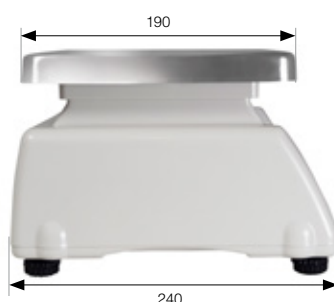

FUNÇÕES:

- Zero
- Multi tara
- Função de limites (3 cores)

BALANÇA BS-TRI

#Código	Descrição	Duplo display	Capacidade (kg)	Précisão (g)	Dimensões do prato (mm)	Dimenções de balança (mm)
261204	M BR-TRI		3	1	230 x 190	240 x 240 x 155
261205	M BR-TRI		6	2	230 x 190	240 x 240 x 155
261206	M BR-TRI		15	5	230 x 190	240 x 240 x 155
261207	M BR-TRI DUAL	•	3	1	230 x 190	240 x 240 x 155
261208	M BR-TRI DUAL	•	6	2	230 x 190	240 x 240 x 155
261209	M BR-TRI DUAL	•	15	5	230 x 190	240 x 240 x 155