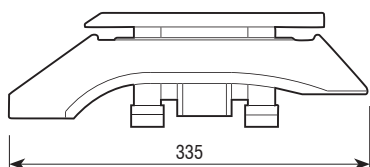

Controlo de peso

Balança de controlo de peso de uso fácil e resposta rápida

CARACTERÍSTICAS:

- Ecrã LCD retroiluminado.
- 5 dígitos de 24 mm.
- 7 símbolos de indicação de funções.
- 7 teclas.
- Carcasa em ABS.
- Prato em aço inoxidável.
- Dimensões do prato: 290x230 mm.
- Proteção IP44.
- Proteção contra sobre cargas.
- Nivel borbulha.
- Blister incluindo.
- Unidades: g, kg, lb e oz.
- 4 pés reguláveis em altura.
- Bateria interna recarregável.
- Alimentação de 230Vac.
- Temperatura de funcionamento: 0°C + 40°C.

FUNÇÕES:

- Acumulação
- Zero
- Tara
- Bruto/Neto
- Conta peças
- Função de limites
- Filtro de animais em movimento

Dimensões (mm)

Vista traseira

Código #	Capacidade (kg)	Divisão (g)	Dimensões do prato (mm)	Dimensões embalagem (mm)	Peso embalagem (kg)	Certificações	
						ENAC	
						Código #	
260299	3	0,1	290x230	370x330x140	3,9	900033	
260301	6	0,2	290x230	370x330x140	3,9	900001	
260298	15	0,5	290x230	370x330x140	3,9	900001	
260300	30	1	290x230	370x330x140	3,9	900001	