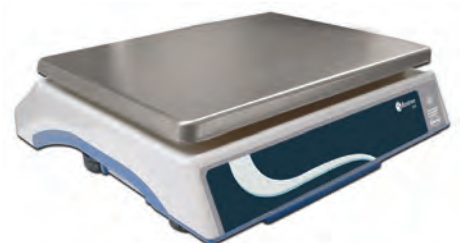

Controlo de peso

Balança de controlo de peso de uso fácil e resposta rápida

CARACTERÍSTICAS:

- Ecrã LCD retroiluminado.
- 5 dígitos de 24 mm.
- 7 símbolos de indicação de funções.
- 7 teclas.
- Carcasa em ABS.
- Prato em aço inoxidável.
- Dimensões do prato: 290x230 mm.
- Proteção IP44.
- Proteção contra sobre cargas.
- Nivel borbulha.
- Blister incluindo.
- Unidades: g, kg, lb e oz.
- 4 pés reguláveis em altura.
- Bateria interna recarregável.
- Alimentação de 230Vac.
- Temperatura de funcionamento: 0°C + 40°C.

FUNÇÕES:

- Acumulação
- Zero
- Tara
- Bruto/Neto
- Conta peças
- Função de limites
- Filtro de animais em movimento

Dimensões (mm)

Vista traseira

Código #	Capacidade (kg)	Divisão (g)	Dimensões do prato (mm)	Dimensões embalagem (mm)	Peso embalagem (kg)	Certificações	
						ENAC	
						Código #	
260299	3	0,1	290x230	370x330x140	3,9	900033	
260301	6	0,2	290x230	370x330x140	3,9	900001	
260298	15	0,5	290x230	370x330x140	3,9	900001	
260300	30	1	290x230	370x330x140	3,9	900001	