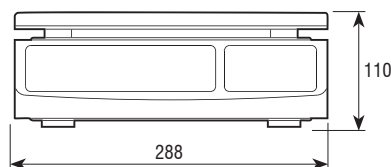

Controlo de peso

Balança de controlo de peso de uso fácil e resposta rápida

CARACTERÍSTICAS:

- Ecrã LCD retroiluminado.
- 5 dígitos de 24 mm.
- 7 símbolos de indicação de funções.
- 7 teclas.
- Carcasa em ABS.
- Prato em aço inoxidável.
- Dimensões do prato: 290x230 mm.
- Proteção IP44.
- Proteção contra sobre cargas.
- Nivel borbulha.
- Blister incluindo.
- Unidades: g, kg, lb e oz.
- 4 pés reguláveis em altura.
- Bateria interna recarregável.
- Alimentação de 230Vac.
- Temperatura de funcionamento: 0°C + 40°C.

FUNÇÕES:

- Acumulação
- Zero
- Tara
- Bruto/Neto
- Conta peças
- Função de limites
- Filtro de animais em movimento

Dimensões (mm)

Vista traseira

Código #	Capacidade (kg)	Divisão (g)	Dimensões do prato (mm)	Dimensões embalagem (mm)	Peso embalagem (kg)	Certificações	
						ENAC	
						Código #	
260299	3	0,1	290x230	370x330x140	3,9	900033	
260301	6	0,2	290x230	370x330x140	3,9	900001	
260298	15	0,5	290x230	370x330x140	3,9	900001	
260300	30	1	290x230	370x330x140	3,9	900001	