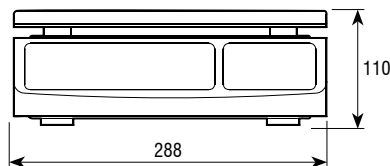

## Control de peso

Balanza de control de peso de uso fácil y respuesta rápida

### CARACTERÍSTICAS:

- Pantalla LCD retroiluminada.
- 5 dígitos de 24 mm.
- 7 símbolos de indicación de funciones.
- 7 teclas.
- Carcasa en ABS.
- Plato en acero inoxidable.
- Dimensiones del plato: 290x230 mm.
- Protección IP44.
- Protección contra sobrecargas.
- Nivel burbuja.
- Blíster incluido.
- Unidades: g, kg, lb y oz.
- 4 pies regulables en altura.
- Batería interna recargable.
- Alimentación de 230Vac.
- Temperatura de funcionamiento: 0°C + 40°C.

### FUNCIONES:

- Acumulación
- Cero
- Tara
- Bruto/Neto
- Cuenta piezas
- Función de límites
- Filtro de animales en movimiento

Dimensiones (mm)

Vista trasera

Código #	Capacidad (kg)	Fracción (g)	Dimensiones del plato (mm)	Dimensiones embalaje (mm)	Peso embalaje (kg)	Certificaciones	
						ENAC	Código #
260299	3	0,1	290x230	370x330x140	3,9		900033
260301	6	0,2	290x230	370x330x140	3,9		900001
260298	15	0,5	290x230	370x330x140	3,9		900001
260300	30	1	290x230	370x330x140	3,9		900001