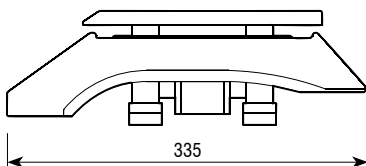

## Control de peso

Balanza de control de peso de uso fácil y respuesta rápida

### CARACTERÍSTICAS:

- Pantalla LCD retroiluminada.
- 5 dígitos de 24 mm.
- 7 símbolos de indicación de funciones.
- 7 teclas.
- Carcasa en ABS.
- Plato en acero inoxidable.
- Dimensiones del plato: 290x230 mm.
- Protección IP44.
- Protección contra sobrecargas.
- Nivel burbuja.
- Blíster incluido.
- Unidades: g, kg, lb y oz.
- 4 pies regulables en altura.
- Batería interna recargable.
- Alimentación de 230Vac.
- Temperatura de funcionamiento: 0°C + 40°C.

### FUNCIONES:

- Acumulación
- Cero
- Tara
- Bruto/Neto
- Cuenta piezas
- Función de límites
- Filtro de animales en movimiento

Dimensiones (mm)

Vista trasera

Código #	Capacidad (kg)	Fracción (g)	Dimensiones del plato (mm)	Dimensiones embalaje (mm)	Peso embalaje (kg)	Certificaciones	
						ENAC	Código #
260299	3	0,1	290x230	370x330x140	3,9		900033
260301	6	0,2	290x230	370x330x140	3,9		900001
260298	15	0,5	290x230	370x330x140	3,9		900001
260300	30	1	290x230	370x330x140	3,9		900001