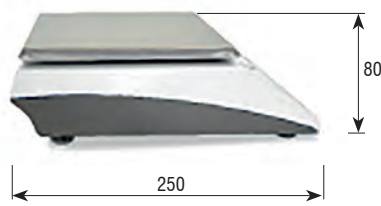

## Controlo de peso PD6LED/LCD

Rápida leitura de peso

CHECK

BAT

AC/DC

IP52

NO VERIF

### CARACTERÍSTICAS:

- Balança só peso.
- Duas opções de display:
  - Opção LED (260455).
  - Opção LCD (260454).
- Carcasa em ABS.
- Resolução de 6000 divisões.
- Prato em aço inoxidável.
- Dimensões do prato: 176x176 mm.
- Proteção IP52.
- Proteção contra sobre cargas.
- 4 pés reguláveis em altura.
- Nivel borbulha.
- Unidades: kg, g, lb e oz.
- Blister incluindo.
- Alimentação a rede com adaptador AC/DC 100-240Vac 50-60Hz.
- Temperatura de funcionamento: 0°C + 30°C.
- 3 pilhas AA (não incluídas).
- Desconexão automática.

### FUNÇÕES:

- Função tara
- Função de limites

Dimensões (mm)

Código #	Ecrã	Capacidade (kg)	Divisão (g)	Dimensões do prato (mm)	Dimensões embalagem(mm)	Peso embalagem(kg)
260454	LCD	6	1	176x176	130x310x245	1,8
260455	LED	6	1	176x176	130x310x245	1,8