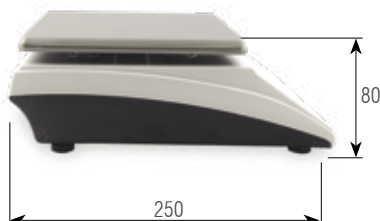

Control de peso PD6LED/LCD

Rápida lectora de peso

CHECK

BAT

AC/DC

IP52

NO VERIF

CARACTERÍSTICAS:

- » Balanza solo peso.
- » Dos opciones de display:
 - Opción LED (260455).
 - Opción LCD (260454).
- » Carcasa en ABS.
- » Resolución de 6000 divisiones.
- » Plato en acero inoxidable.
- » Dimensiones del plato: 176x176 mm.
- » Protección IP52.
- » Protección contra sobrecargas.
- » 4 pies regulables en altura.
- » Nivel burbuja.
- » Unidades: kg, g, lb y oz.
- » Blíster incluido.
- » Alimentación a red con adaptador AC/DC 100-240VAC 50/60Hz.
- » Temperatura de funcionamiento: 0°C +30°C.
- » 3 pilas AA (no incluidas).
- » Desconexión automática.

FUNCIONES:

- » Tara
- » Función de límites

Dimensiones (mm)

Código#	Pantalla	Capacidad (kg)	Fracción (g)	Dimensiones del plato (mm)	Dimensiones embalaje (mm)	Peso embalaje (kg)	Certificaciones
							ENAC
							Código#
260454	LCD	6	1	176x176	130x310x245	1,8	900001
260455	LED	6	1	176x176	130x310x245	1,8	900001