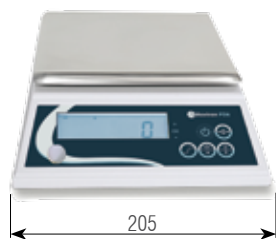

Control de peso PD6LED/LCD

Rápida lectora de peso

CHECK

BAT

AC/DC

IP52

NO VERIF

CARACTERÍSTICAS:

- » Balanza solo peso.
- » Dos opciones de display:
 - Opción LED (260455).
 - Opción LCD (260454).
- » Carcasa en ABS.
- » Resolución de 6000 divisiones.
- » Plato en acero inoxidable.
- » Dimensiones del plato: 176x176 mm.
- » Protección IP52.
- » Protección contra sobrecargas.
- » 4 pies regulables en altura.
- » Nivel burbuja.
- » Unidades: kg, g, lb y oz.
- » Blíster incluido.
- » Alimentación a red con adaptador AC/DC 100-240VAC 50/60Hz.
- » Temperatura de funcionamiento: 0°C +30°C.
- » 3 pilas AA (no incluidas).
- » Desconexión automática.

FUNCIONES:

- » Tara
- » Función de límites

Dimensiones (mm)

Código#	Pantalla	Capacidad (kg)	Fracción (g)	Dimensiones del plato (mm)	Dimensiones embalaje (mm)	Peso embalaje (kg)	Certificaciones
							ENAC
							Código#
260454	LCD	6	1	176x176	130x310x245	1,8	900001
260455	LED	6	1	176x176	130x310x245	1,8	900001