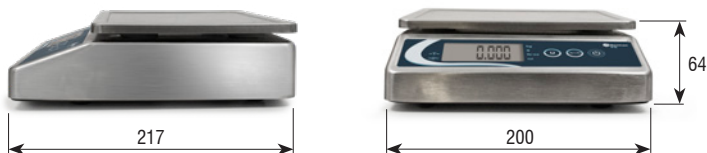

# Solo peso

Balança compacta em aço inoxidável

## CARACTERÍSTICAS:

- Ecrã LCD com 5 dígitos de 24 mm.
- Ecrã retroiluminada.
- 3 teclas.
- Carcasa em aço inoxidável.
- Prato em aço inoxidável.
- Dimensões do prato: 200x155 mm.
- Proteção IP67.
- Unidades: kg, g, lb-oz e oz.
- 4 pés ajustáveis em altura.
- Temperatura de funcionamento: -5°C +35°C.
- Alimentación a red con adaptador o a pilas 3 x AA (no recargables).
- Pilas no incluídas.
- Indicação de bateria no ecrã.

## FUNÇÕES:

- Zero
- Tara sucessiva

Dimensões (mm)

IP67