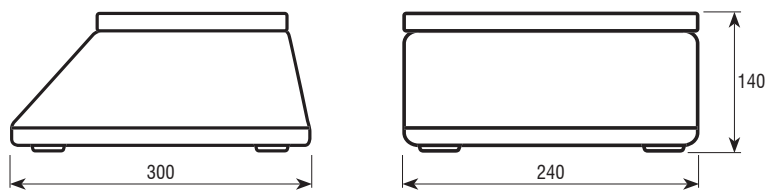

Só peso

Bilancia só peso valida per metrologia legale

BAT INT

AC/DC

IP67

VERIF

CARACTERÍSTICAS:

- Ecrã LCD retroiluminado.
 - 6 dígitos de 25 mm.
 - Carcasa em aço inoxidável.
 - Prato em aço inoxidável.
 - Dimensões do prato: 230x190 mm.
 - Proteção IP67.
 - Proteção contra sobre cargas.
 - Nivel borbulha.
 - Pegas inferiores para facilitar o transporte.
 - 4 pés reguláveis em altura.
 - Temperatura de funcionamento: -10°C +40°C.
 - Bateria interna recarregável.
 - Alimentação a rede com adaptador AC/DC 230Vac 50Hz.
 - Auto desconexão programável.
- Homologação a 3000 divisões.

FUNÇÕES:

- Zero
- Tara
- Bruto/Neto

Dimensões (mm)

Código #	Capacidade (kg)	Divisão (g)	Divisão CE-M (g)	Dimensões do prato (mm)	Dimensões embalagem(mm)	Peso embalagem(kg)	Certificações	
							ENAC	Código #
260479	3	0,5	-	230x190	400x300x210	4,7		900033
260482	6	1	-	230x190	400x300x210	4,7		900001
260475	15	2	-	230x190	400x300x210	4,7		900001
260477	25	5	-	230x190	400x300x210	4,7		900001
260480 M	3	-	1	230x190	400x300x210	4,7		900033
260483 M	6	-	2	230x190	400x300x210	4,7		900001
260476 M	15	-	5	230x190	400x300x210	4,7		900001
260478 M	25	-	10	230x190	400x300x210	4,7		900001