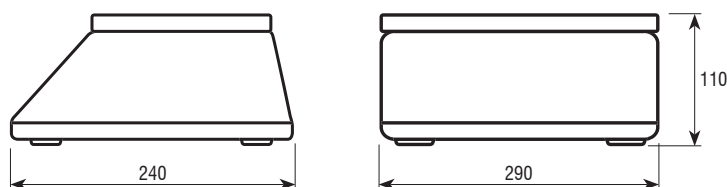

# Controlo de peso

Balança de controlo de peso em aço inoxidável

**CARACTERÍSTICAS:**

- Ecrã LED de cor vermelha com 6 dígitos de 18 mm.
- 12 LEDs de indicação de funções.
- 4 teclas.
- Carcasa em aço inoxidável.
- Prato em aço inoxidável.
- Dimensões do prato: 230x190 mm.
- Proteção IP67.
- Duplo ecrã, a cara do comprador e do vendedor.
- Unidades: kg, g, lb, oz e pcs.
- Poupança de energia.
- Proteção contra sobrecargas.
- Nivel borbulha.
- 4 pés reguláveis em altura.
- Temperatura de funcionamento: -5°C +35°C.
- Alimentação a rede com adaptador AC/DC 230-240Vac 50Hz.
- Bateria interna recarregável.
- Indicação de bateria no ecrã.
- Auto desconexão configurável.

**FUNÇÕES:**

- Zero
- Tara
- Bruto/Neto
- Conta peças
- Função de limites

Dimensões (mm)

Vista traseira

Código #	Capacidade (kg)	Divisão (g)	Dimensões do prato (mm)	Dimensões embalagem(mm)	Peso embalagem(kg)
260517	3	0,2	230x190	310x280x170	4,2
260519	6	0,5	230x190	310x280x170	4,2
260516	15	1	230x190	310x280x170	4,2
260518	30	2	230x190	310x280x170	4,2