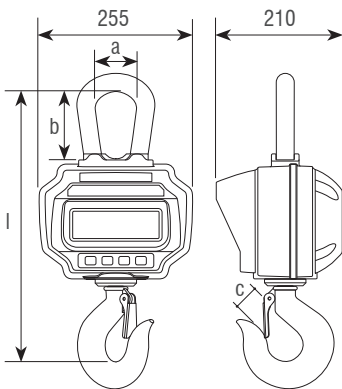

Gancho

Gancho de 1000 kg a 5000 kg de capacidad con rotación del gancho de 360°

BAT INT

AC/DC

NO VERIF

CARACTERÍSTICAS:

- » Gancho pesador con carcasa de aluminio.
- » Pantalla LED con dígitos de 35 mm.
- » Gancho pesador con giro rotativo de 360°.
- » Apto para ambientes polvorientos.
- » Alimentación a red con adaptador AC/DC 230-240VAC 50Hz.
- » Batería interna recargable 6V/4,5Ah de 60 horas de duración.
- » Cargador externo con indicación de carga.
- » Alarma de indicación de batería baja.
- » Control de funciones, calibración y apagado por control remoto.
- » Calibración por control remoto.
- » Distancia máxima del control remoto: 10 m.
- » Unidades: kg y lb.
- » Función standby y apagado automático.
- » De acuerdo con la Directiva de Seguridad de Máquinas 2006/42/CE.

FUNCIONES:

- » Acumulación
- » Cero
- » Tara
- » Hold (fijación de peso)

Dimensiones (mm)	a	b	c	l	Peso neto (kg)
260544	68	112	35	420	11.0
260545	68	112	40	420	11.0
260546	68	112	45	450	12.5

Código #	Capacidad (kg)	Fracción (g)	n Divisiones	Dimensiones embalaje (mm)	Peso embalaje (kg)	Certificaciones
						ENAC Código #
260544	1000	500	2000	590x320x280	14,5	901015
260545	3000	1000	3000	590x320x280	14,5	901016
260546	5000	2000	2500	590x320x280	14,5	901017