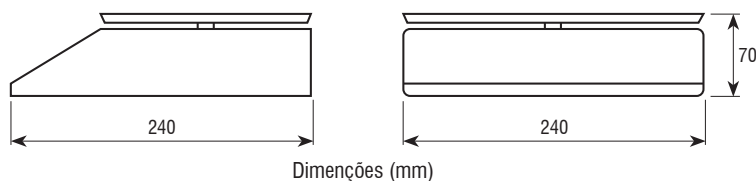

# Só peso

Balança simples com função conta peças

### CARACTERÍSTICAS:

- Display LCD retroiluminado.
- Carcasa em ABS.
- Prato em aço inoxidável.
- Dimensões do prato: 237x180 mm.
- Resolução de 5000 divisões.
- Proteção contra sobre cargas.
- 4 pés reguláveis em altura.
- Nivel borbulha.
- Unidades: kg, lb e oz.
- Alimentação a rede com adaptador AC/DC 230-240Vac 50Hz.
- Temperatura de funcionamento: 0°C + 30°C.
- 3 baterias tipo C (LR14) não incluídas.
- Desconexão automática.

### FUNÇÕES:

- Função tara
- Função conta peças

Código #	Capacidade (kg)	Divisão (g)	Dimensões do prato (mm)	Dimensões embalagem(mm)	Peso embalagem(kg)	Certificações	
						ENAC	Código #
260548	5	0,5	237x180	265x265x95	2,2		
260547	10	1	237x180	265x265x95	2,2		900001